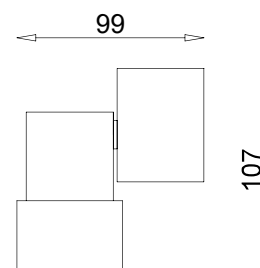

Nombre MINI SPOT

Descripción Luminaria LED de superficie de 5W de potencia, en cuerpo de aluminio y totalmente orientable. De diseño minimalista y efectivo.

Aplicaciones Iluminación de acento

Referencia	LIMINISPOT83x	LIMINISPOT84x
Flujo Luminoso	405lm	415lm
Eficiencia	81lm/W	83lm/W
Temp. Color	3.000°K	4.000°K
CRI	>80	
Consumo	5W	
Tensión	220-240V	
Ángulo	24° (*)	
Factor de potencia	0,8	
Vida útil	25.000h	
Lum. Maint. @50K	L70 B50	
Driver	Incluido	
Regulación	No regulable	
Índice de protección	IP 20	
Material	Aluminio	
Peso	380gr	

LUXLIGHT se reserva el derecho de modificar las especificaciones

* Disponibles reflectores de 15° y 30°

Acabados

BLANCO NEGRO

Completar códigos referencia (x)