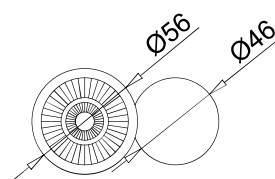

Nombre MINI SPOT

Descripción Luminaria LED de superficie de 5W de potencia, en cuerpo de aluminio y totalmente orientable. De diseño minimalista y efectivo.

Aplicaciones Iluminación de acento

Referencia	LIMINISPOT83x	LIMINISPOT84x
Flujo Luminoso	405lm	415lm
Eficiencia	81lm/W	83lm/W
Temp. Color	3.000°K	4.000°K
CRI	>80	
Consumo	5W	
Tensión	220-240V	
Ángulo	24° (*)	
Factor de potencia	0,8	
Vida útil	25.000h	
Lum. Maint. @50K	L70 B50	
Driver	Incluido	
Regulación	No regulable	
Índice de protección	IP 20	
Material	Aluminio	
Peso	380gr	

LUXLIGHT se reserva el derecho de modificar las especificaciones

* Disponibles reflectores de 15° y 30°

Acabados

BLANCO NEGRO

Completar códigos referencia (x)